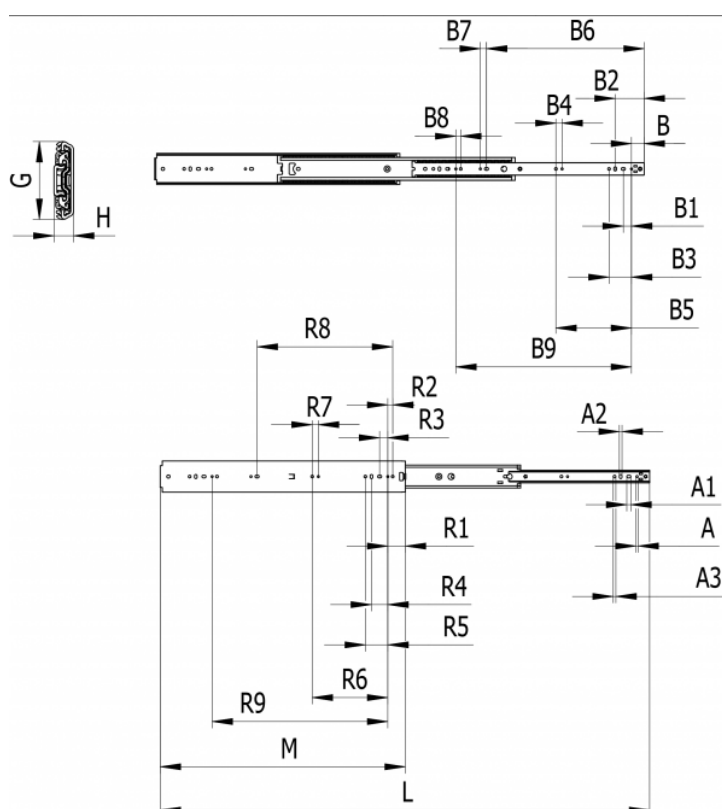

Varenummer: 11114S10

Beskrivelse: Thomas Regout skuffeskinne 11114S10 7619, 3led  
indb.mål 900 mm / bæreevne 310 kg, - / udtræk 904 mm

## Mål

A = Ø5,2	B4 = 15	H = 19.1	R6 = 285
A1 = 10 X 6,6	B5 = 385	L = 1804	R7 = 15
A2 = 6,6 X 10	B6 = 520	M = 900	R8 = 420
A3 = Ø6,6	B7 = 15	R1 = 43	R9 = 730
B = 31	B8 = 12	R2 = 12	R10 = 15
B1 = 20	B9 = 730	R3 = 20	
B2 = 40	Bæreevne sidemonteret = 310 kg	R4 = 40	
B3 = 55	G = 76.2	R5 = 55	